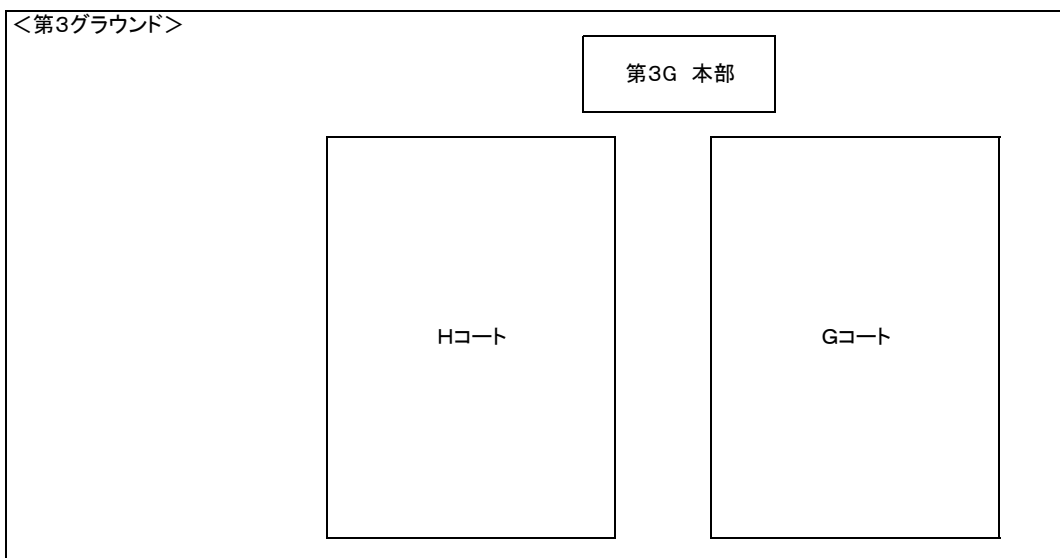

<<グラウンド・コート地図>>