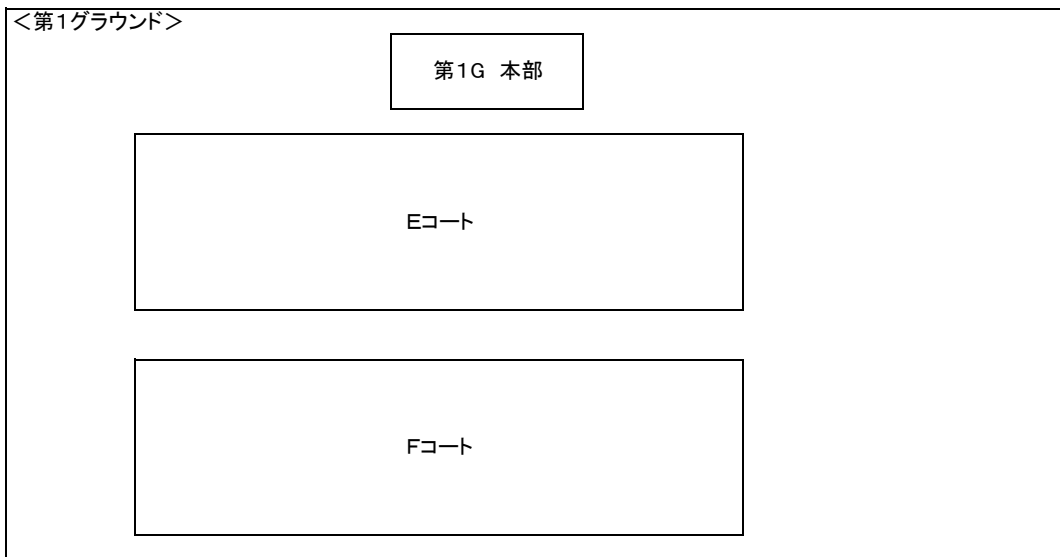

<<グラウンド・コート地図>>