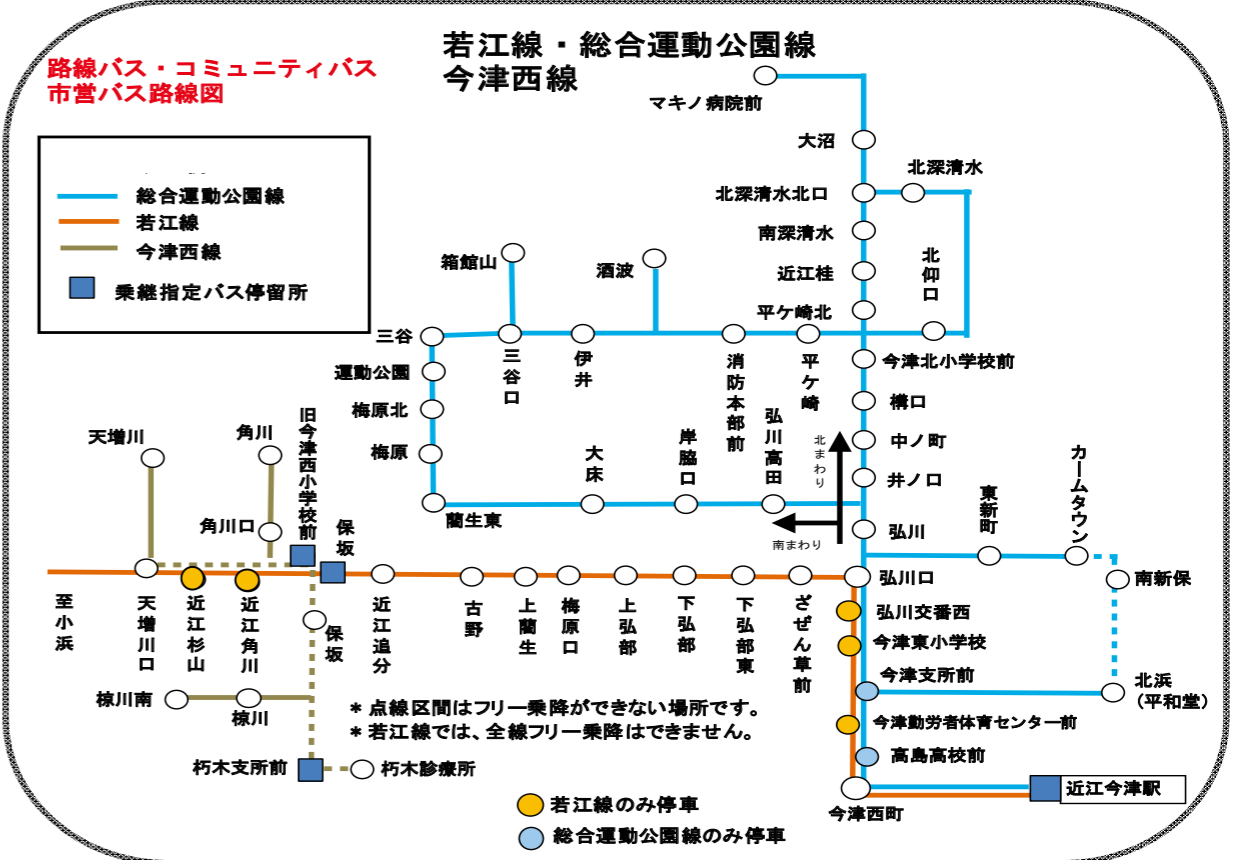

※平成26年4月1日から、運賃が改定されています。

点線区間以外では、フリー乗降が
できます。フリー乗降で乗車される
場合、車両が見えたら手を挙
げて合図をしてください。

今津西線

大人220円 小人110円 市営バス

行先	朽木支所前	朽木支所前
運行日	土休日運休	土休日運休
朽木支所前	7:35	13:36
朽木診療所	↓	13:37
椋川	7:47	13:49
椋川南	7:51	13:53
椋川	7:55	13:57
保坂	8:03	14:05
旧今津西小学校前	8:05	14:07
天増川口	8:13	14:15
天増川	8:16	14:18
天増川口	8:19	14:21
角川口	8:25	14:27
角川	8:26	14:28
角川口	8:27	14:29
旧今津西小学校前 着	8:29	14:31
旧今津西小学校前 発	8:39	14:35
保坂	8:41	14:37
椋川	8:49	14:45
椋川南	8:53	14:49
椋川	8:57	14:53
朽木診療所	9:09	15:05
朽木支所前	9:10	15:06