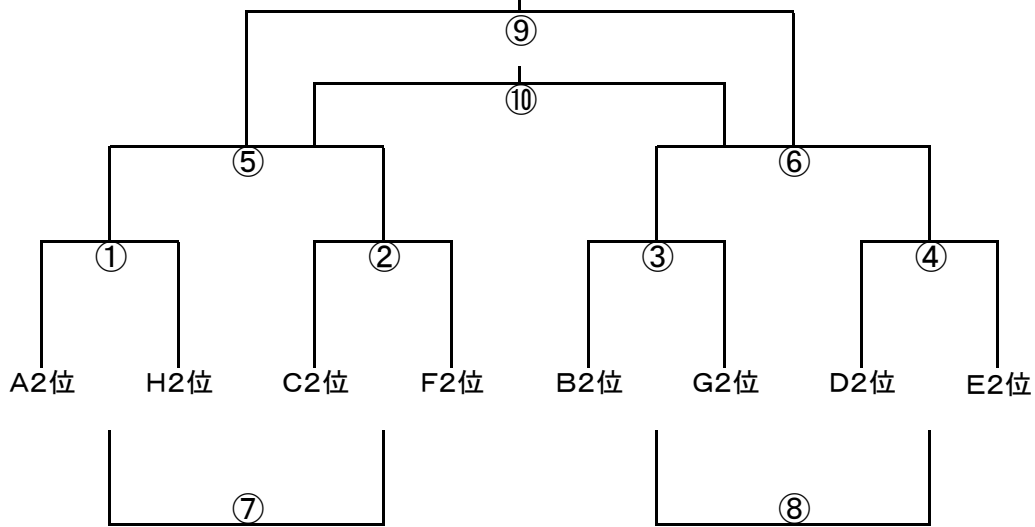

【 3位 A トーナメント】

【 3位 B トーナメント】

【 2位 トーナメント 】