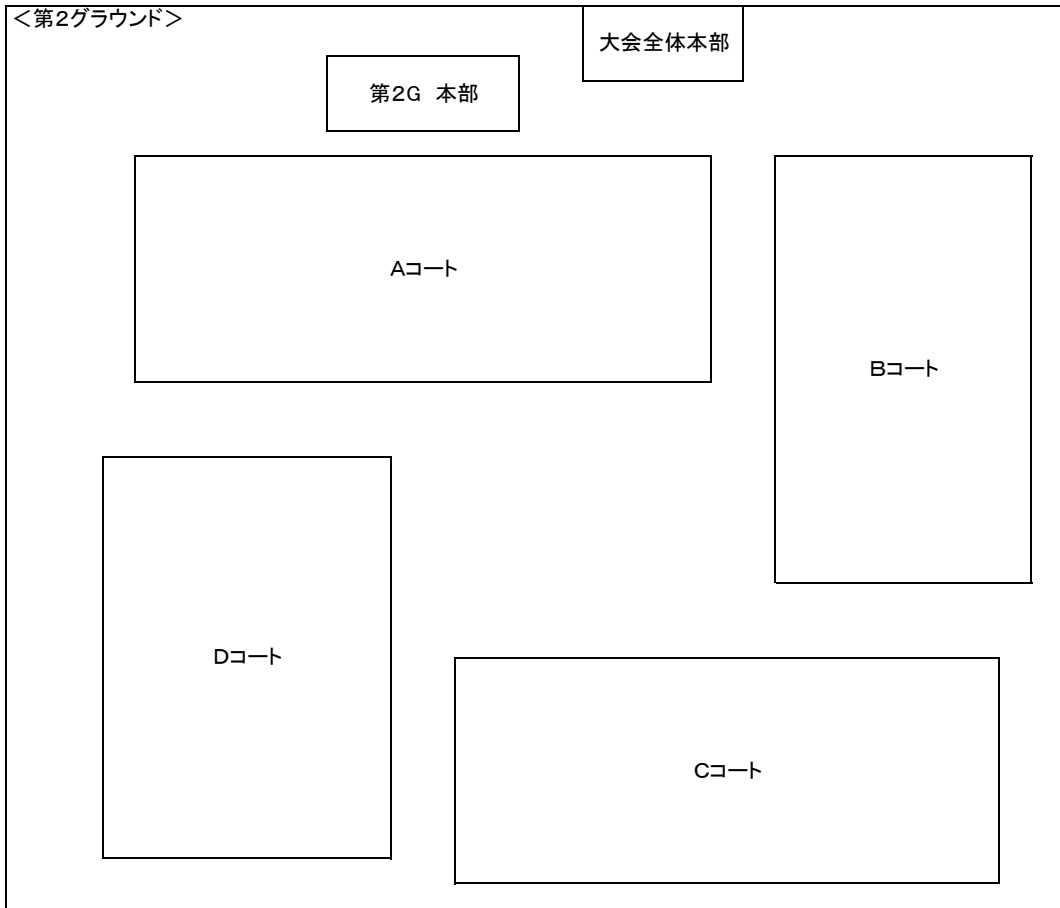

* 本部用のシャツを第2グラウンドでお渡し致しますので、できる限り着用をお願いします

- ＜大会全体本部＞
- ・施設の受付
 - ・スケジュールの確認、作成
 - ・全試合結果の集計 他

彦根FC
洛央FC
宇治翔FC

<<グラウンド・コート地図>>

チーム名

交通手段確認

会場への交通手段の確認をさせていただきます

- ・観光バス
- ・マイクロバス
- ・自家用車