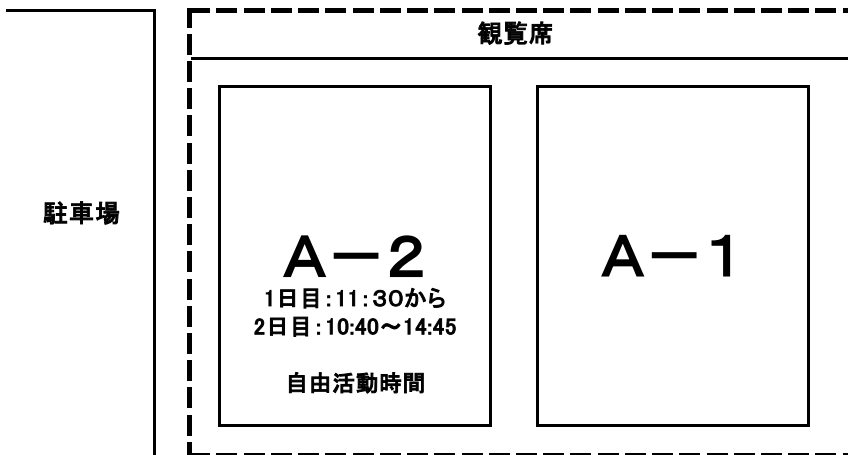

Cピッチ

便所

大会本部

Bピッチ

Aピッチ

駐車場

リーグ戦組分け表

7月8日(土)1日目 ビッグレイク