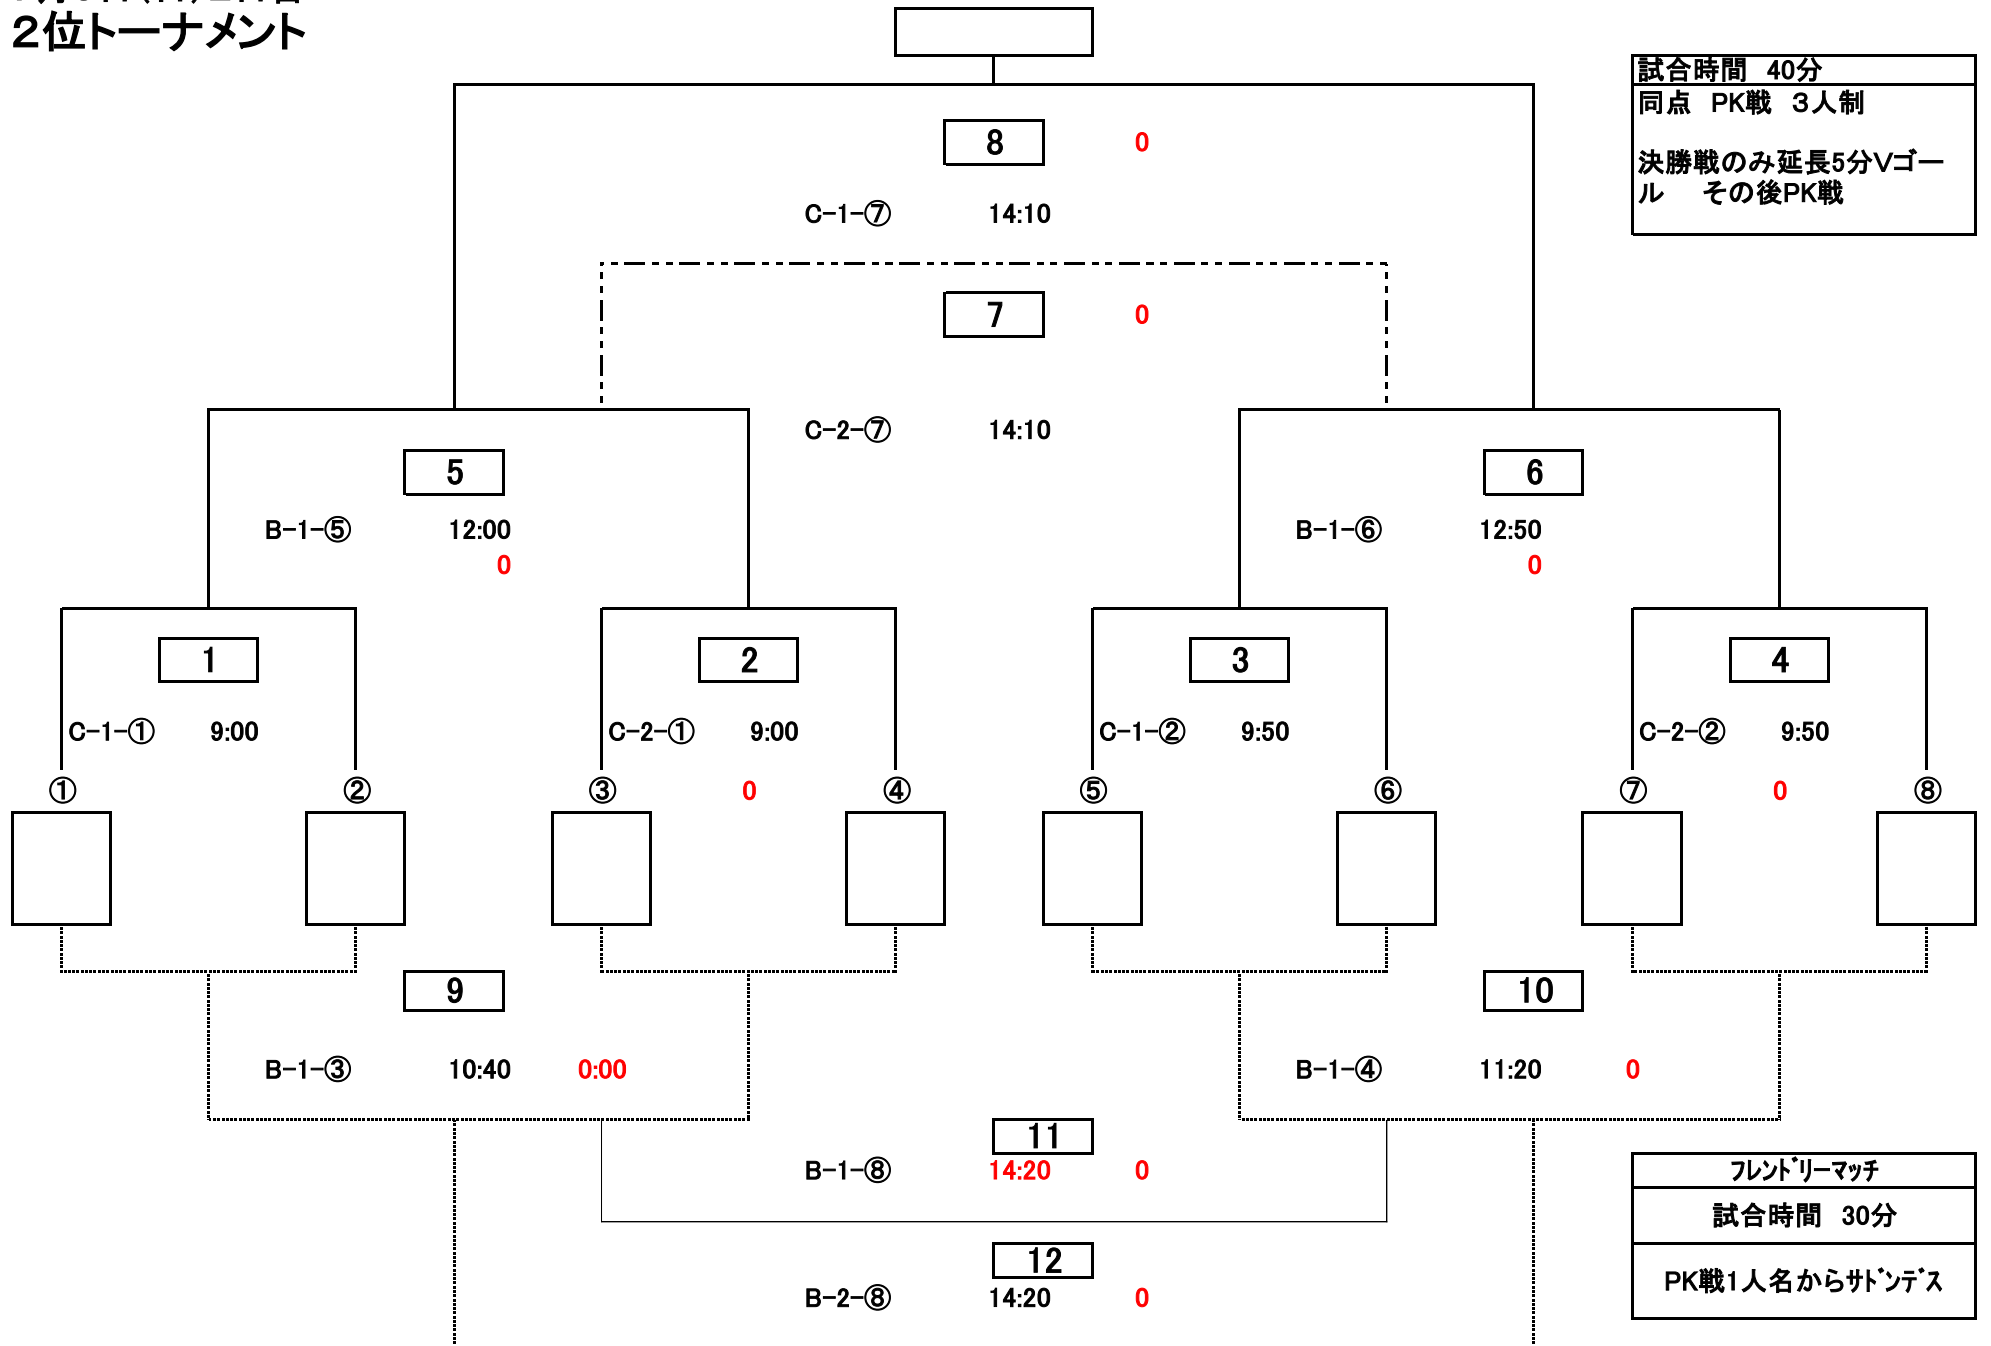

7月9日(日)2日目
2位トーナメント