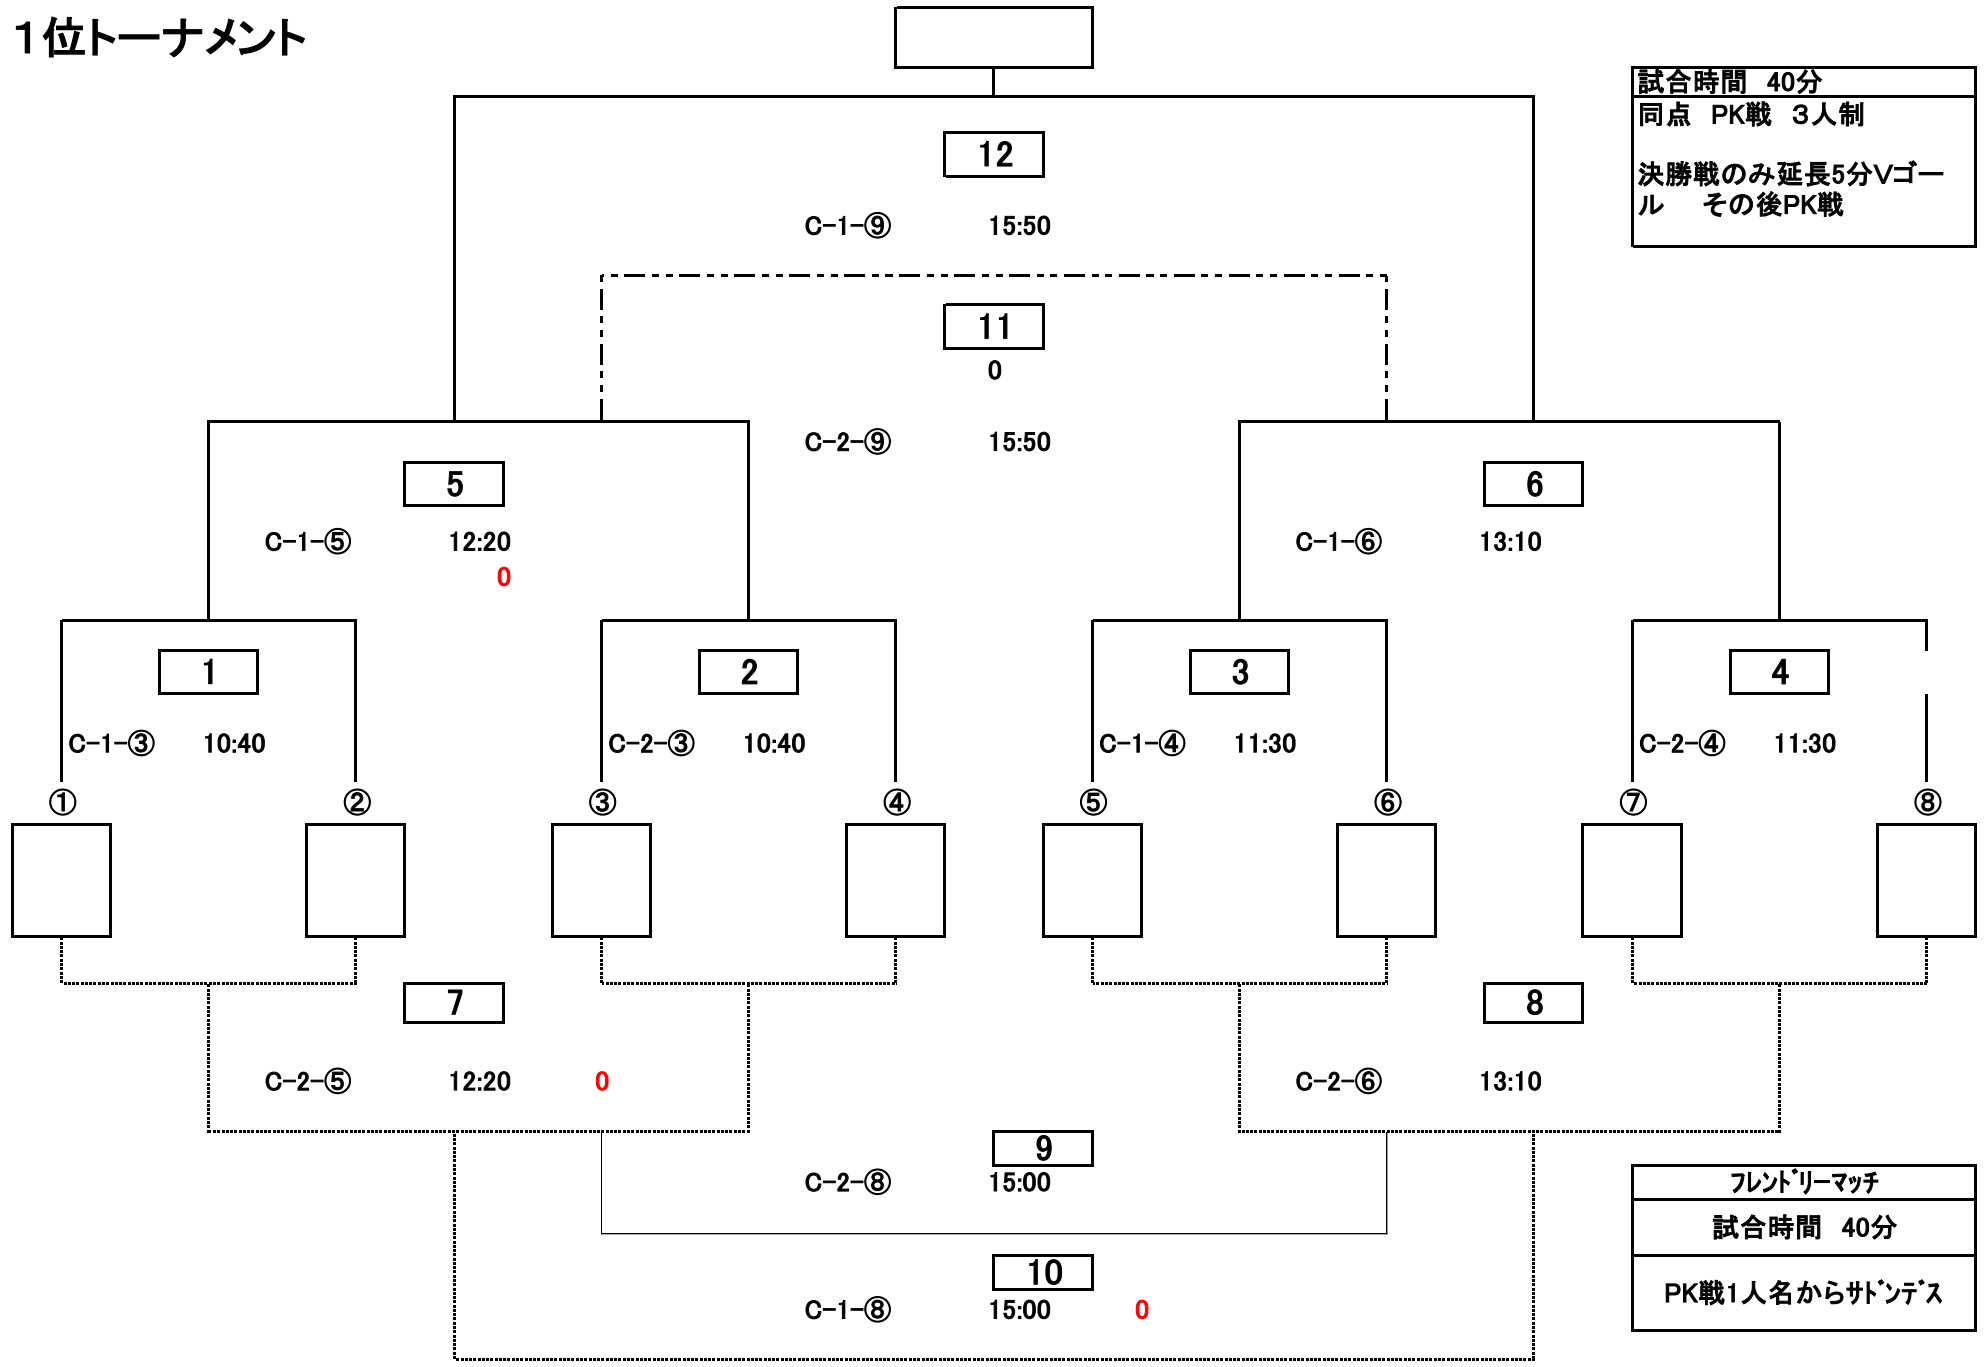

7月9日(日)2日目
1位トーナメント