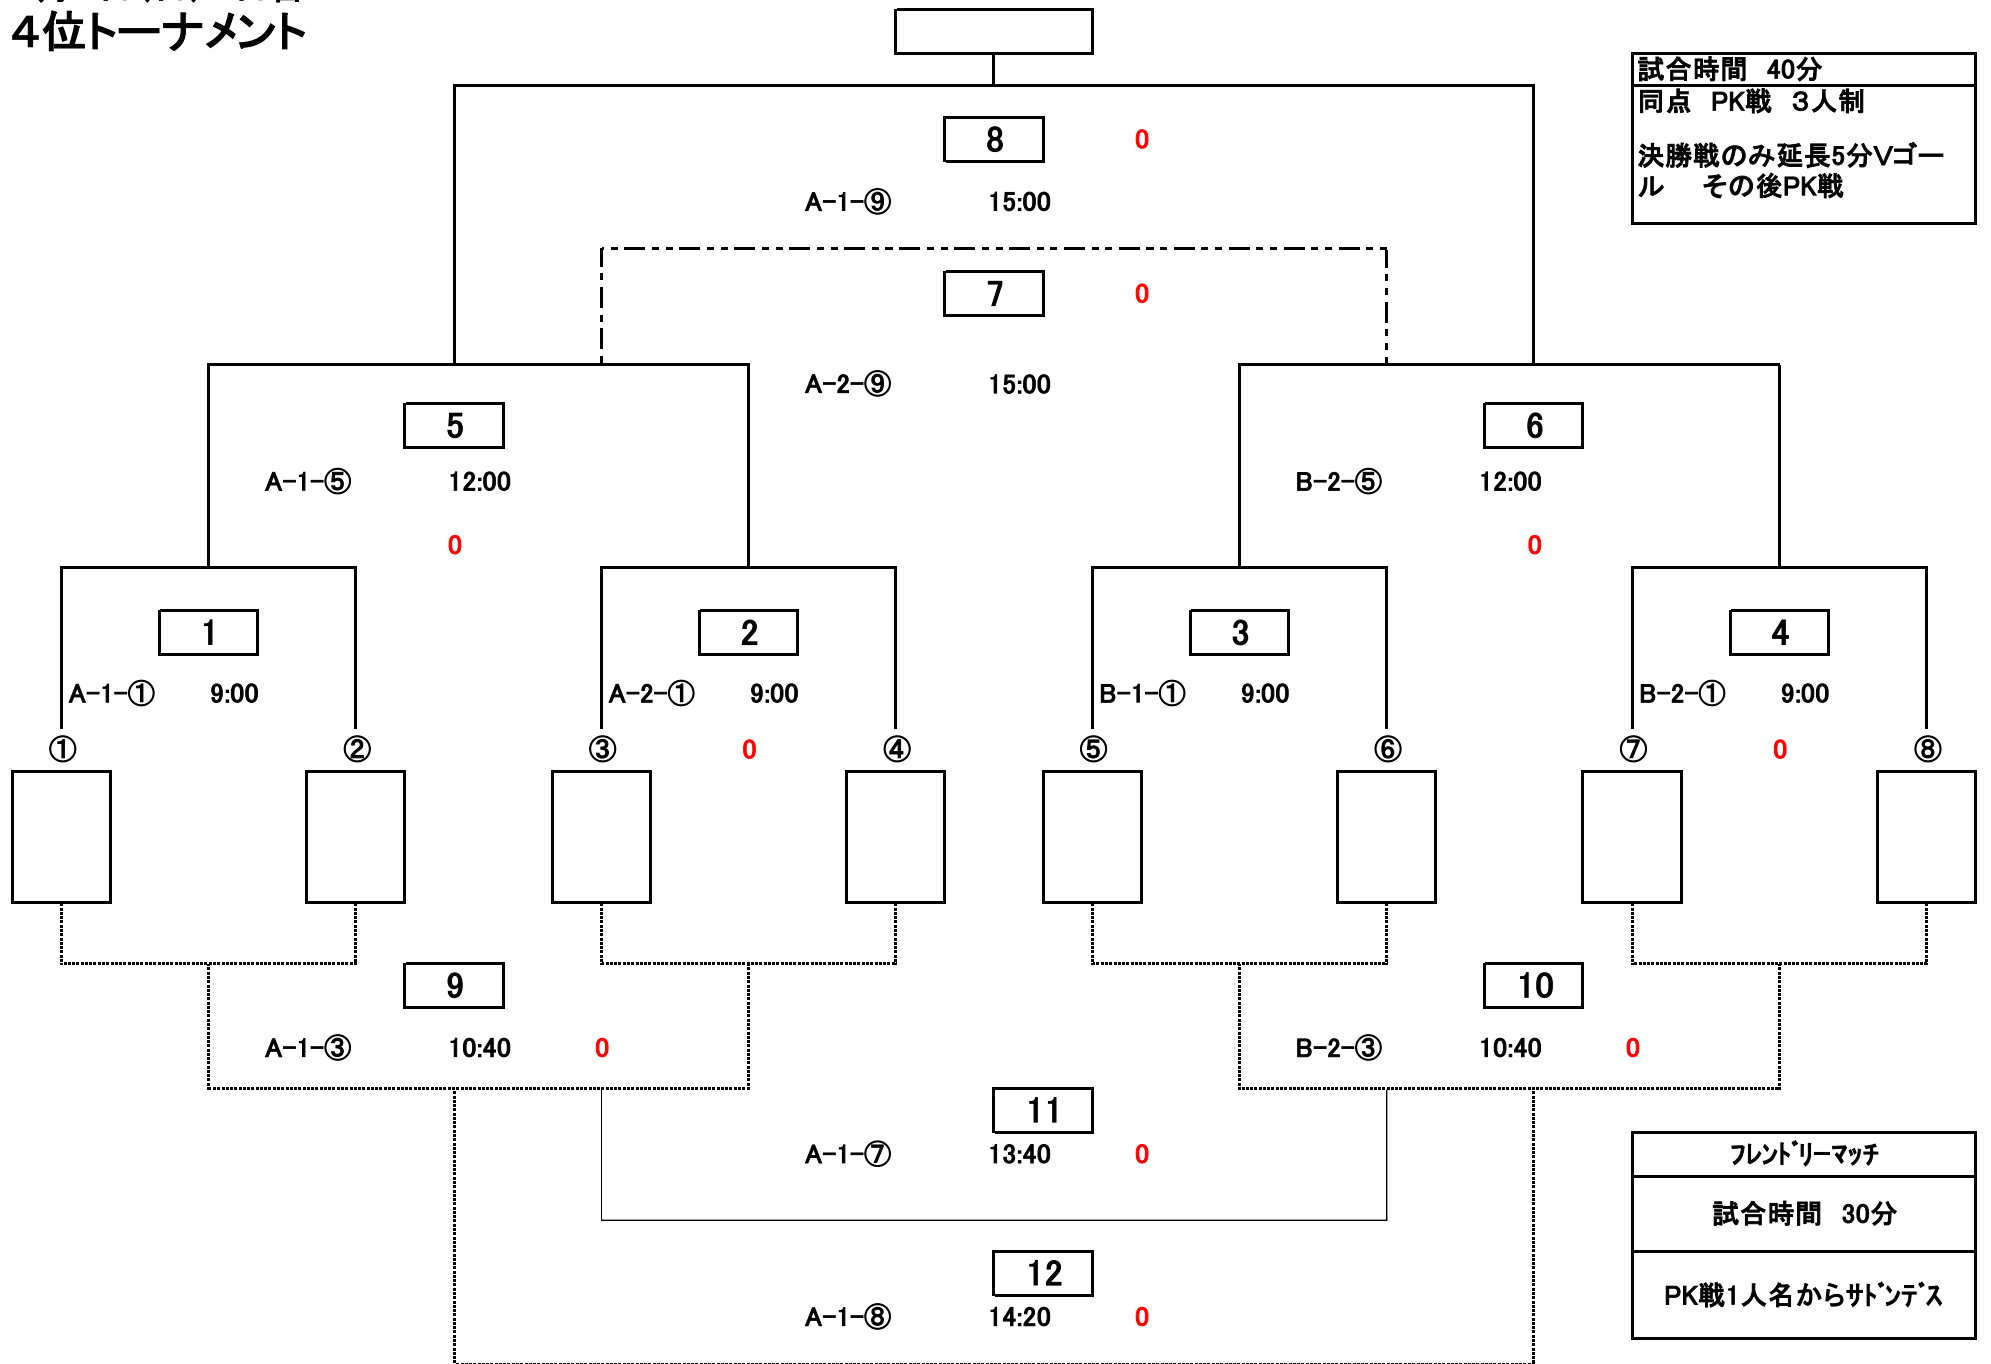

7月9日(日)2日目
1位トーナメント

7月9日(日)2日目
2位トーナメント

7月9日(日)2日目
3位トーナメント

7月9日(日)2日目
4位トーナメント

7月9日(日)各ピッチタイムスケジュール

A1ピッチ

| | | | | |
|-------|---|------|----|-------|
| 9:00 | ① | 0 | Vs | 0 |
| 9:50 | ② | 0 | Vs | 0 |
| 10:40 | ③ | 4位1負 | Vs | 4位2負 |
| 11:20 | ④ | 3位1負 | Vs | 3位2負 |
| 12:00 | ⑤ | 4位1勝 | Vs | 4位2勝 |
| 12:50 | ⑥ | 3位1勝 | Vs | 3位2勝 |
| 13:40 | ⑦ | 4位9負 | Vs | 4位10負 |
| 14:20 | ⑧ | 4位9勝 | Vs | 4位10勝 |
| 15:00 | ⑨ | 4位5勝 | Vs | 4位6勝 |